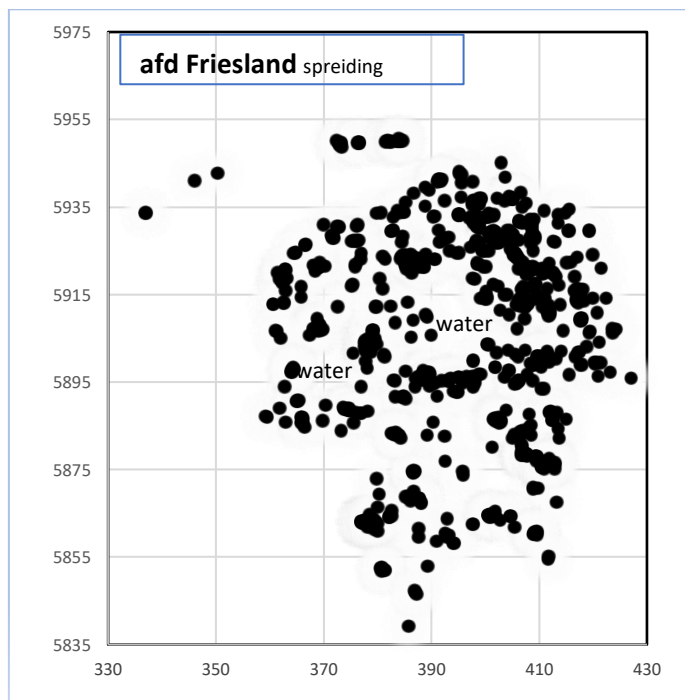

november en tijdens het FUID-festival middels een workshop.

Toelichting voorstel Coolen

Uit het voorstel van dhr. Coolen blijkt dat hij een voorstander is van het opdelen van het speelveld in regio's waarbinnen de omstandigheden beter vergelijkbaar zijn, omdat daarmee het spel voor iedereen aantrekkelijker gemaakt kan worden. Prestaties zijn volgens hem vergelijkbaar als die binnen zo'n regio ongeveer van hetzelfde niveau zijn, uitgedrukt in het gemiddelde percentages (kop)prijzen dat de vereniging of samenspel als groep wint in de totale lossing, in dit geval in de afdelingsuitslag. Deze werkwijze is vergelijkbaar met die van de samenspelcommissie in 2020.

Een aantal kenmerkende omstandigheden in onze afdeling zijn volgens Coolen:

- Per 1000 inwoners 1,3 liefhebbers; flink meer dan het landelijke gemiddelde.
- Per 10 km² heeft de afdeling 2.2 liefhebbers en dat is (met Afd 10) het laagste van ons land (landelijke gemiddelde 3.4).
  - De meeste liefhebbers per 10 km² wonen in het noordoosten (4.1)
  - In het zuidwesten van de provincie is deze dichtheid het kleinst (1.1).
  - In een noord-zuid verdeling woont 55% van de leden in het zuiden en 45% in het noorden.
  - De oost-west verdeling is erg scheef: 61% woont aan de oostkant en 28% aan de westkant. (NOP 11%). De massa ligt duidelijk aan de oostkant. Voor de democratische besluitvorming

Dat is in onderstaand kaartje goed te zien:

Vervolgens gaat Dhr. Coolen in op de historie van spelverbanden:

"In duivensport gaat het niet alleen om de knickers, het is vooral bedoeld als een gezelschapsspel. Gelijke kansen en sportbeleving begint in eigen omgeving (sociaal, economisch), men wordt lid van de dichtstbijzijnde vereniging. Vanuit deze gedachtes ontstonden voor groter spel op vrijwillige basis en op een democratische manier zgn prijzenclubs (samenspelen). Men wist van elkaar hoe goed of slecht er bij de burens werd gespeeld en hoe de eigen kansen daar bij pasten. Handmatige rechte lijnen halen een streep door al deze idealen. Aan rechte lijnen kleeft altijd willekeur, is moeilijk uit te leggen en te verdedigen (persoonlijke belangen) en geven reden tot discussie; bovendien trekken ze de lege ruimtes tussen de dorpen (bos, water) bij het effectieve speelveld. Al met al moge duidelijk zijn dat onze voorkeur uitgaat naar een indeling op basis van natuurlijke grenzen. De enige voorwaarde die de NPO bij deze herindeling aan de vlieggebieden stelt, is minimaal 150 leden; oppervlakte is geen onderdeel van het probleem".