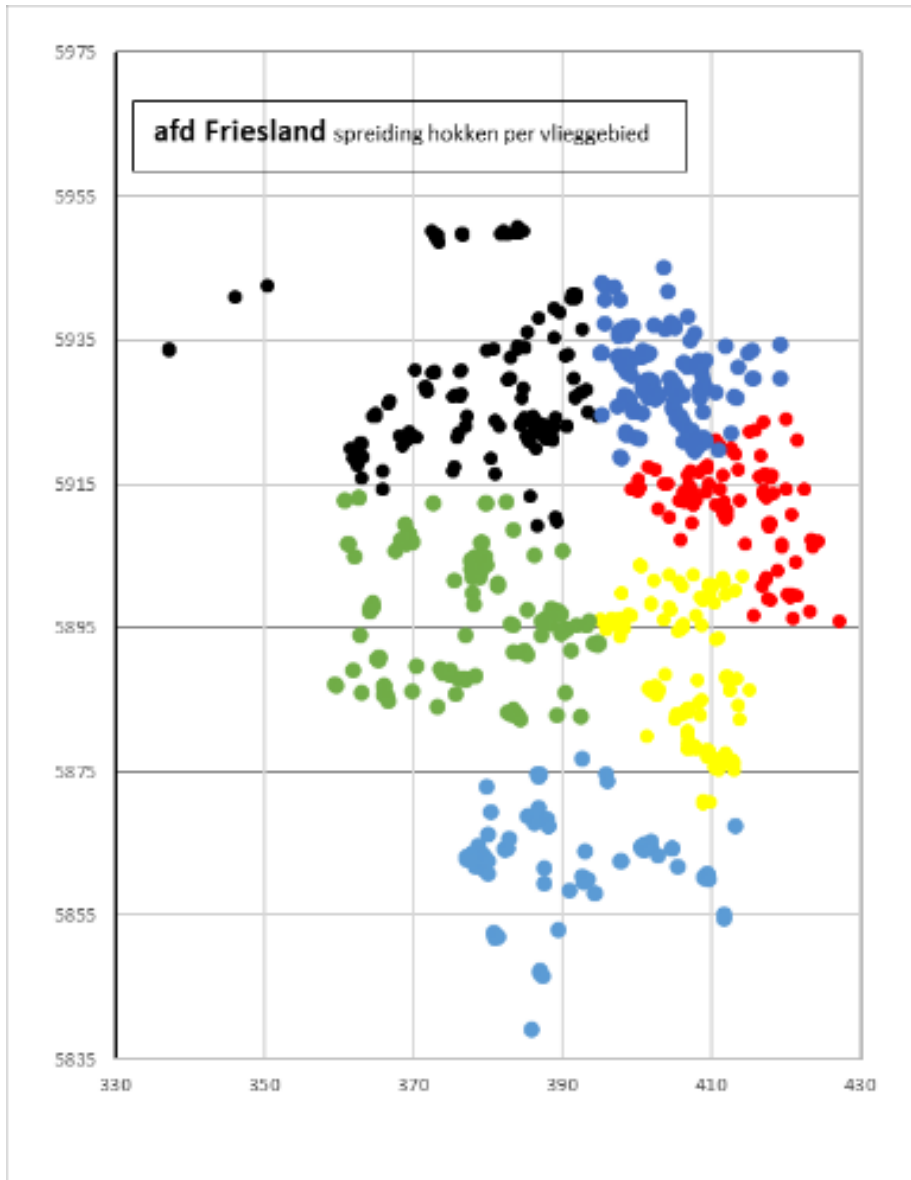

Conclusie Coolen:

Deze indeling is hiermee niet definitief. Eerst afwachten wat de leden ervan vinden, vervolgens eventueel verbeteringen aanbrengen want het is niet uit te sluiten dat met extra informatie over de situaties ter plaatse een keuze verandert. Voorlopig blijft alles bespreekbaar. Over enkele 'eenzame' liggingen moet de afdeling zelf een beslissing nemen. Het basisprincipe echter moet overeind blijven: unieke werkgebieden op basis van postcode - dorp - gemeente; met dispensaties moet zuinig worden omgegaan.