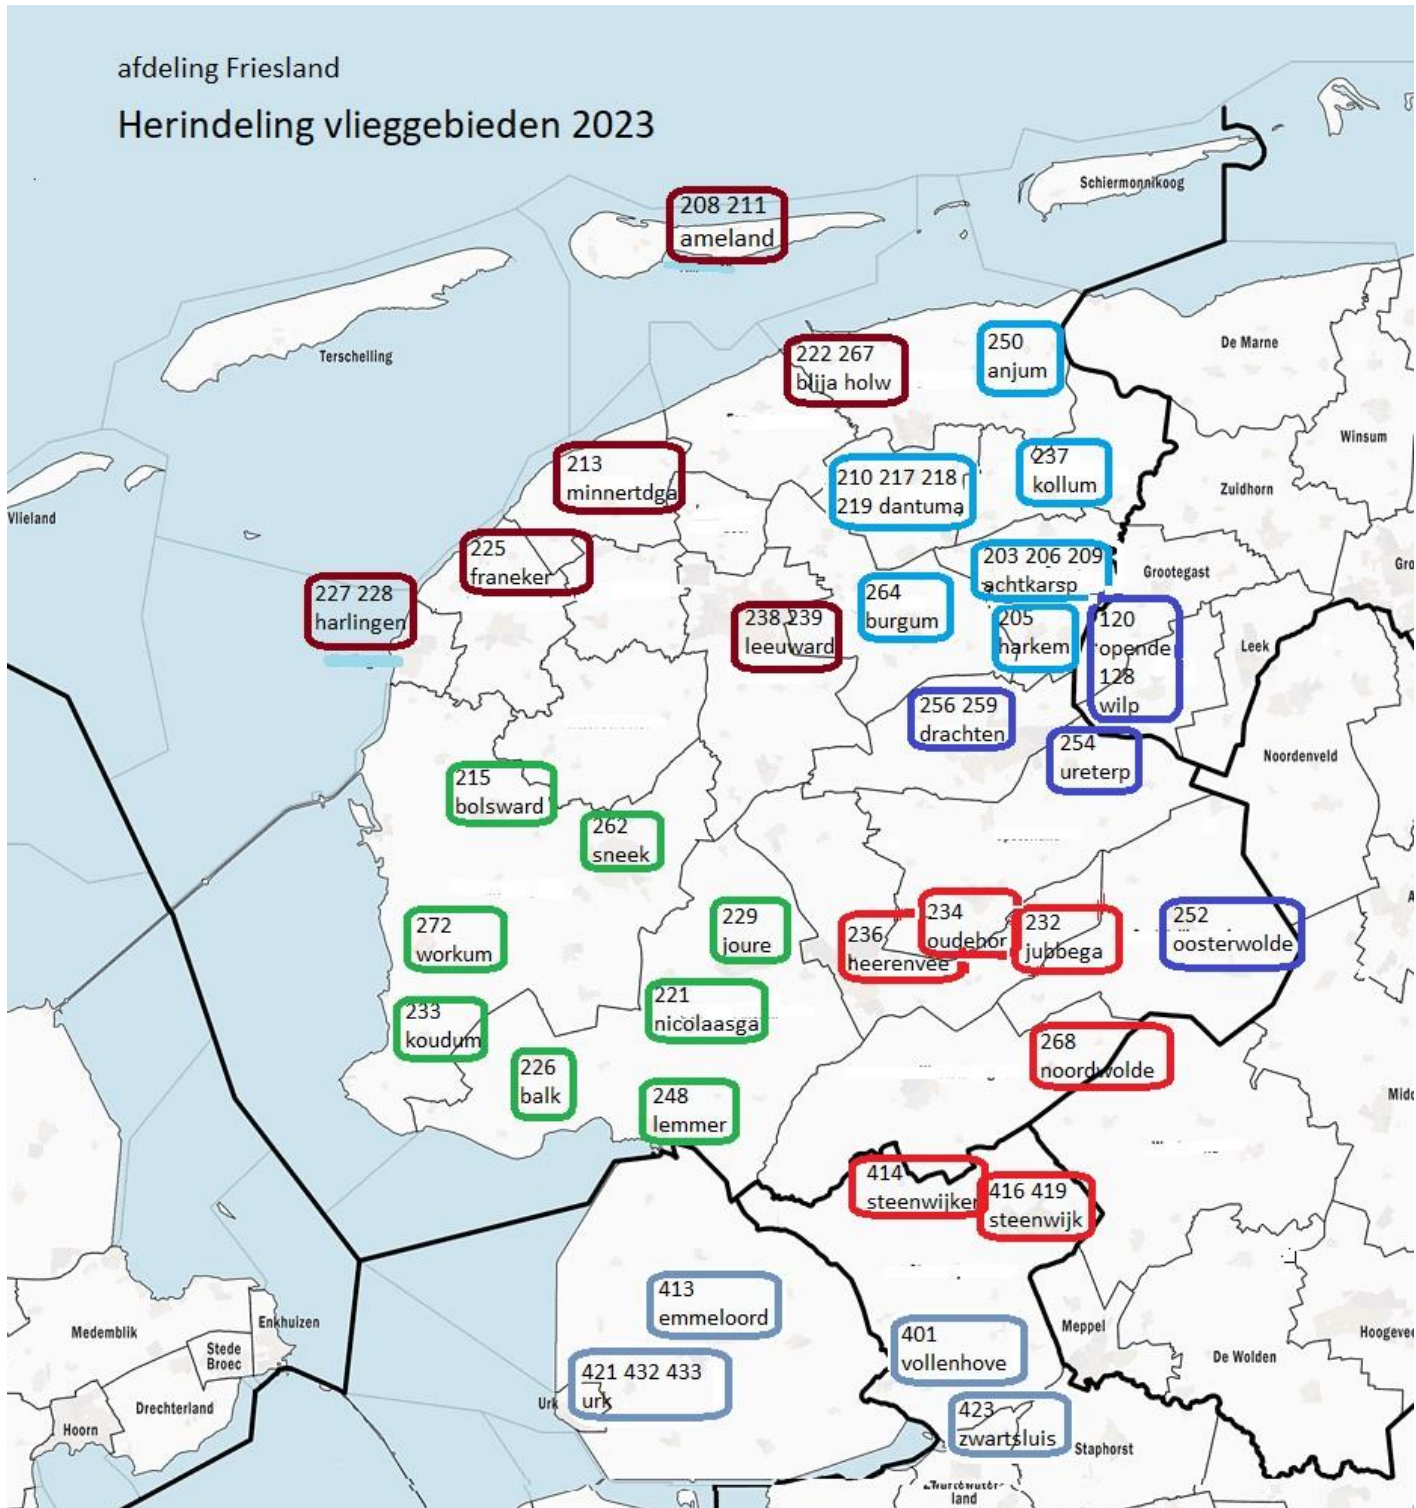

Overwegingen van Coolen aan de westkant (Middelsee toevoegen aan Kuststrook en die vervolgens opdelen in een onderkant en een bovenkant, leverde veel discussies op in de ALV en de bijeenkomsten in Sneek. Eenzelfde probleem komt naar voren bij het verdelen van het Noordoosten, wat Coolen ook al aangeeft. Daarnaast is door het grote aantal leden in NO nog een optie om die in een Noord en Zuid te splitsen.

### Herindeling verenigingen 2023

vlieggebied	aant ver	leden basis	leden gecorr	verenigingen												
NO	11	313	312	203	205	206	209	210	217	218	219	237	250	264	oost	
OOST	6	137	137	120	128	252	254	256	259						oost	
ZO	7	199	202	232	234	236	268	414	416	419					oost	
ZUID	6	172	172	401	413	421	423	432	433						west	
ZW	8	169	163	215	221	226	229	233	248	262	272				west	
NW	10	201	205	208	211	213	222	225	227	228	238	239	267		west	
totaal	48	1191	1191													

\* = oost 650 leden, west 541 leden

De indeling van Coolen houdt rekening met de verschillen in kans zoals die binnen de afdeling bestaan. De oplossing van Coolen is anders dan de huidige indeling. Hierin is de Kuststrook en de ZW-hoek apart ingedeeld en ook een splitsing gemaakt in het grote aantal leden in de noordoosthoek. Echter, de oplossing die Coolen voorstelt verschilt wel. Door op basis van prestatie in te delen, wordt het noordelijke deel van de kuststrook ingedeeld bij het gebied rondom Leeuwarden. En het zuidelijke deel van de Kuststrook bij Frisia-west, maar dan zonder Urk. Urk/NOP komt vervolgens bij rayon west (Steenwijk, Zwartsluis) en Frisia-Oost zonder Oosterwolde. Er is een indeling gemaakt op basis van natuurlijke grenzen, die rekening houdt met de verschillen in kans zoals die nu binnen de afdeling bestaan.

## Bijlage 2, lidnummers en verenigingen per Samenspel:

vlieggebieden

NW
NO
OOST
ZO
ZW
ZUID