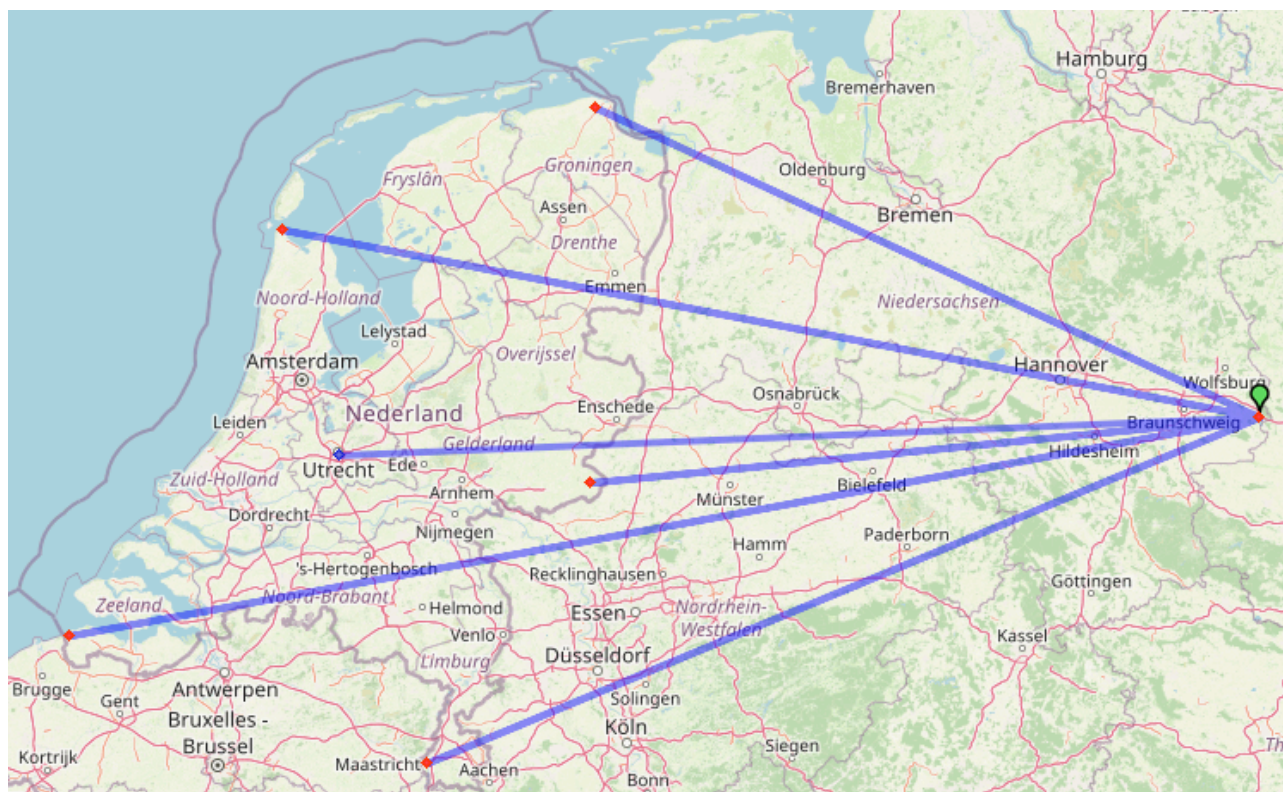

Olympiadevlucht Helmstedt

- Nieuwsbrief 1 -

Op zaterdag 29 juli a.s. staat de vlucht vanuit Helmstedt op het vliegprogramma van afdeling 10. Deze vlucht is een bijzondere vlucht omdat er allerlei attracties te winnen zijn, net zo als vorig jaar. Bovendien heeft deze wedvlucht een olympische status toegekend gekregen van de NPO.

Olympiadevlucht

Het predicaat Olympiadevlucht betekent dat de landelijke winnaar in januari 2024 zal worden gehuldigd op de Olympiade te Maastricht en dat duiven punten kunnen verdienen voor een nominatie voor die Olympiade. Vandaar dat we proberen om de vlucht een nationaal karakter te geven door alle liefhebbers in Nederland in de gelegenheid te stellen aan deze vlucht mee te doen. We hebben dan ook alle afdelingen gevraagd dat te willen faciliteren.

Historie

In het verre verleden was Helmstedt een bekende landelijke wedvlucht vanuit het oosten. We zien als bestuur van afdeling 10 en de werkgroep Helmstedt nu de kans om deze in vroeger tijden zo fameuze losplaats als traditie in ere te herstellen. Vorig jaar is voor het eerst deze attractievlucht vanuit Helmstedt georganiseerd, toen alleen voor de afdelingen 10 en 11 samen (sector 4).

Afstand en vliegrichting

Om een indruk te krijgen wat de deelnemende duiven op de vlucht Helmstedt te wachten staat is hieronder een overzicht gegeven van de afstand (afgerond) van verschillende uithoeken en het centrum van Nederland tot Helmstedt met daarbij het geografische plaatje.